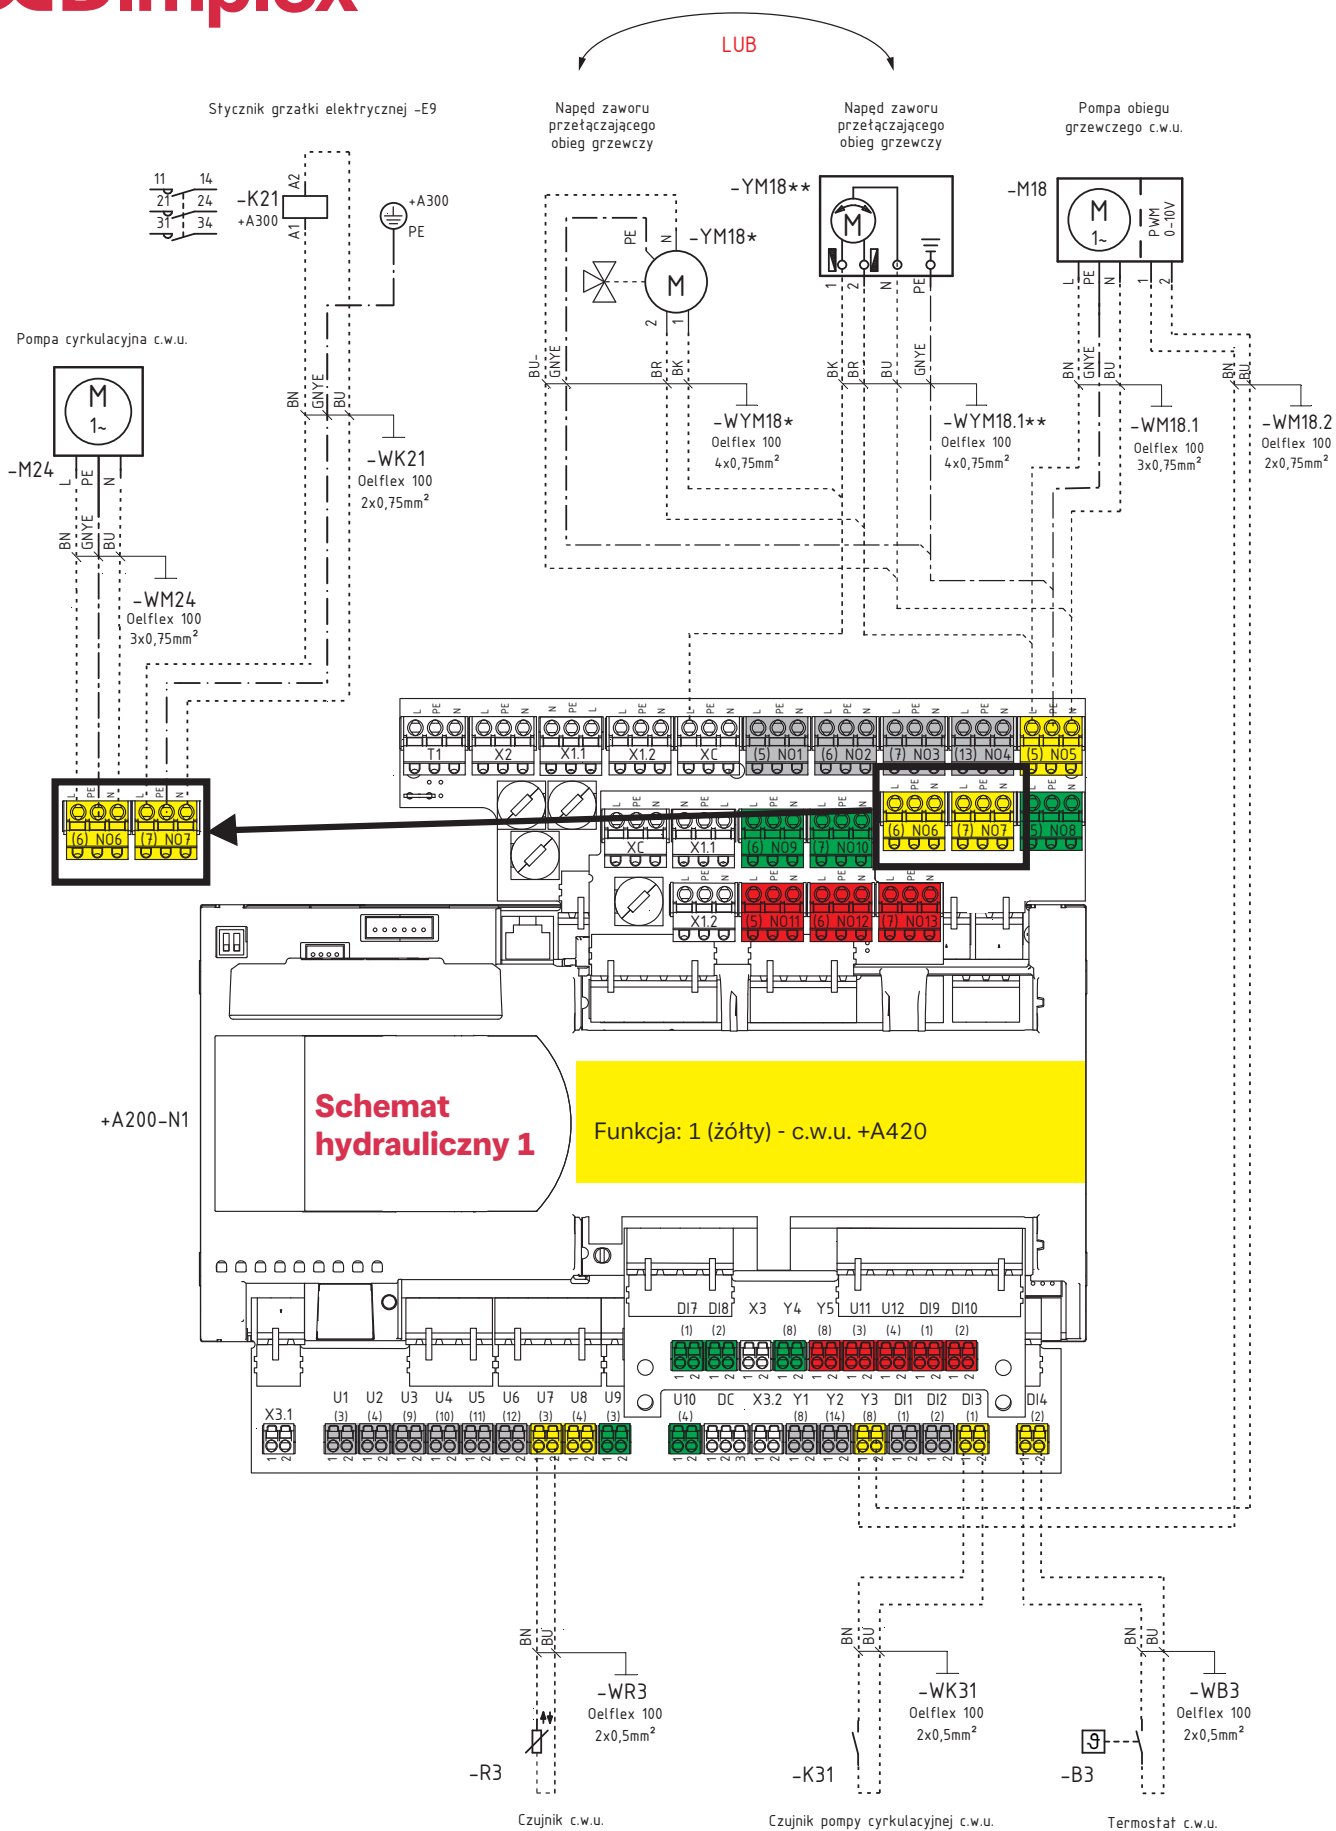

Powietrzna pompa ciepła

System E[®]

LA 1525CP

1

LA 1525CP + WPM Touch

schemat elektryczny

schemat hydrauliczny

schemat hydrauliczny 1

3

podłączenie

4

schemat hydrauliczny

schemat hydrauliczny 2

podłączenie