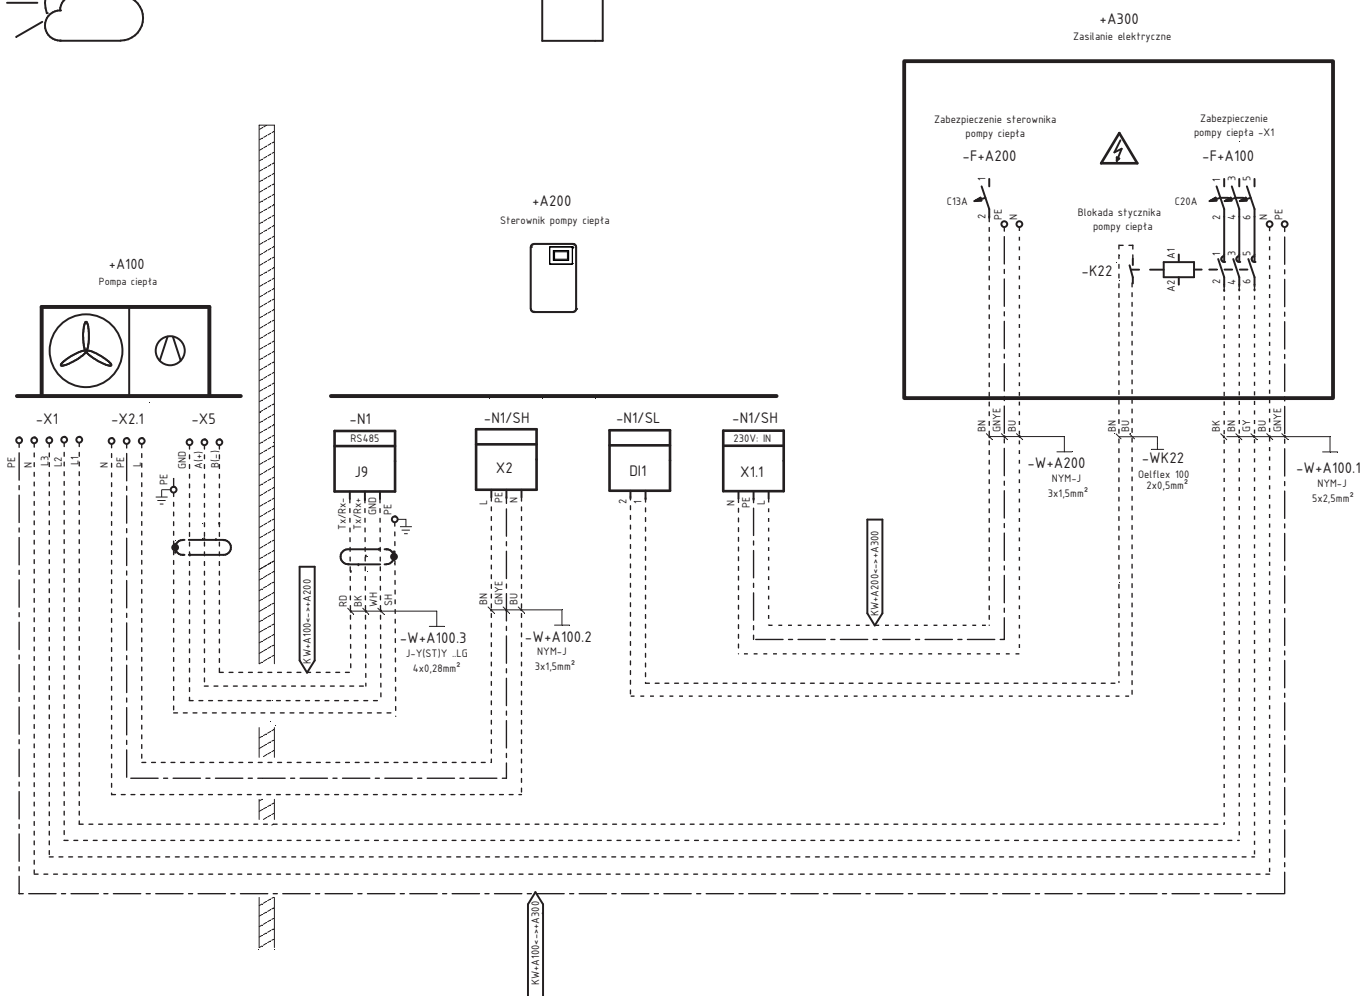

Powietrzna pompa ciepła

System E[®]

LA 1525CP

1

LA 1525CP + WPM Touch

schemat elektryczny

schemat hydrauliczny

schemat hydrauliczny 1

3

podłączenie

4

schemat hydrauliczny

schemat hydrauliczny 2

podłączenie