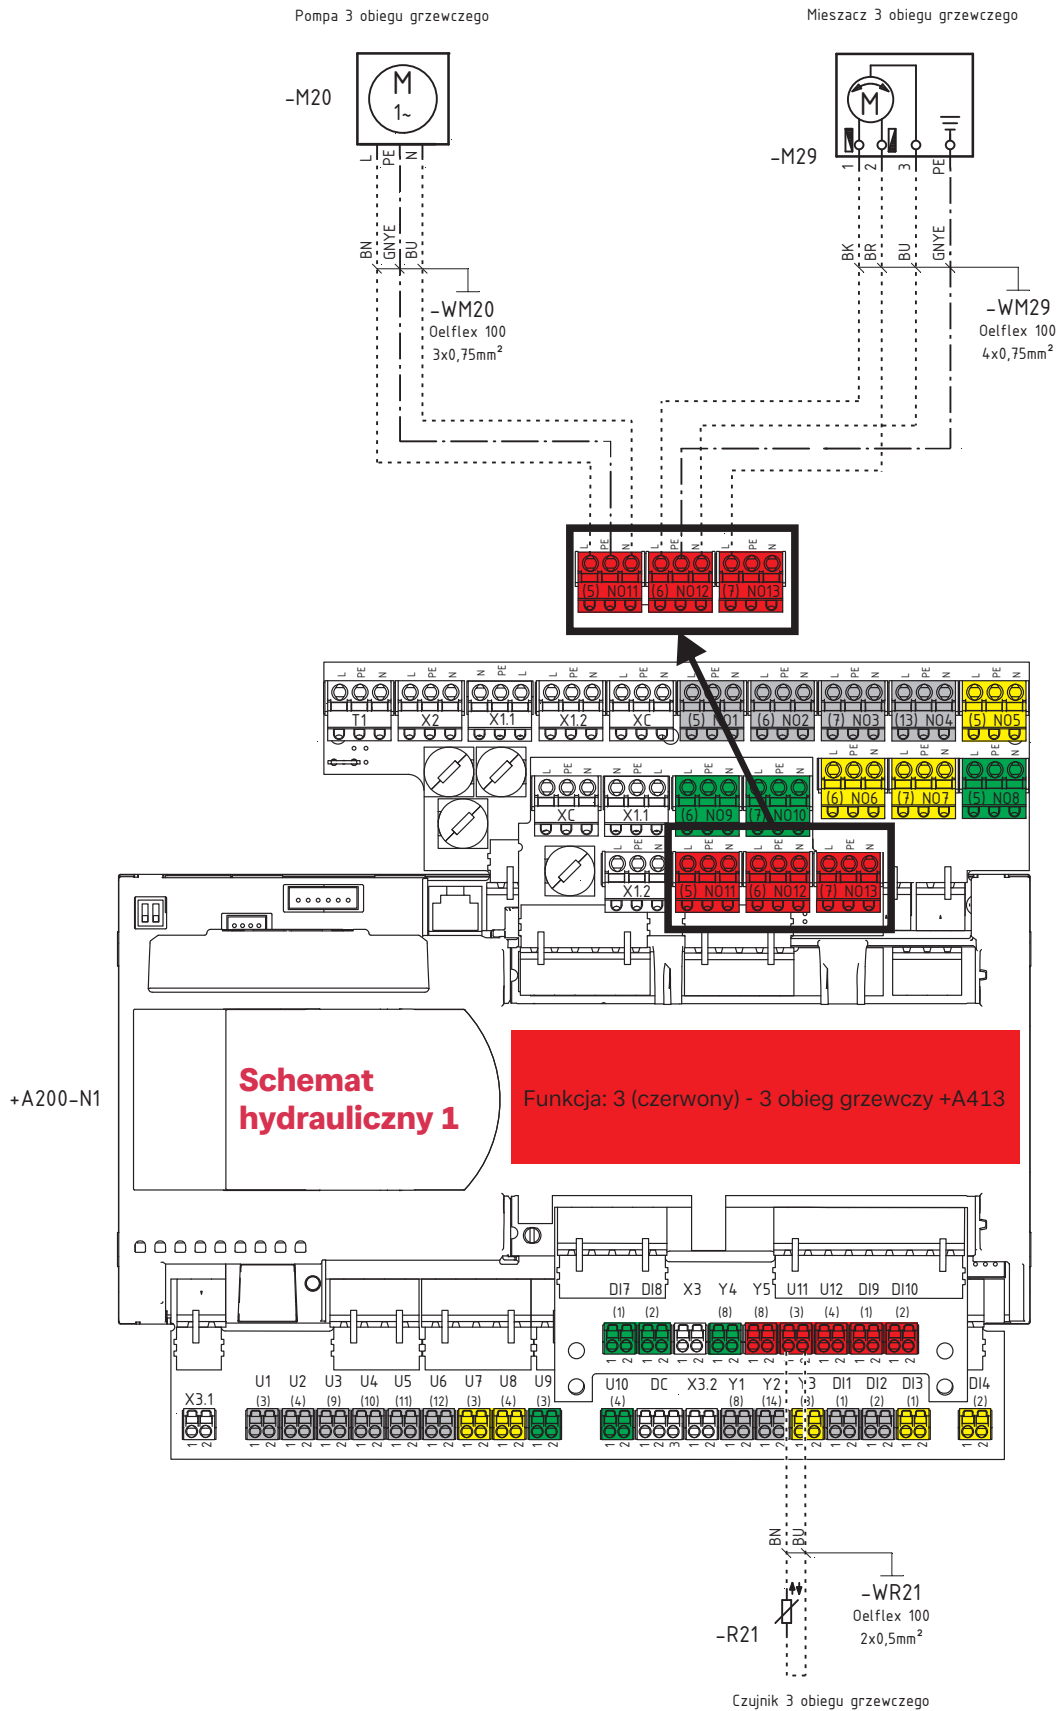

Powietrzna pompa ciepła

System E[®]

LA 1525CP

1

LA 1525CP + WPM Touch

schemat elektryczny

schemat hydrauliczny

schemat hydrauliczny 1

3

podłączenie

4

schemat hydrauliczny

schemat hydrauliczny 2

podłączenie