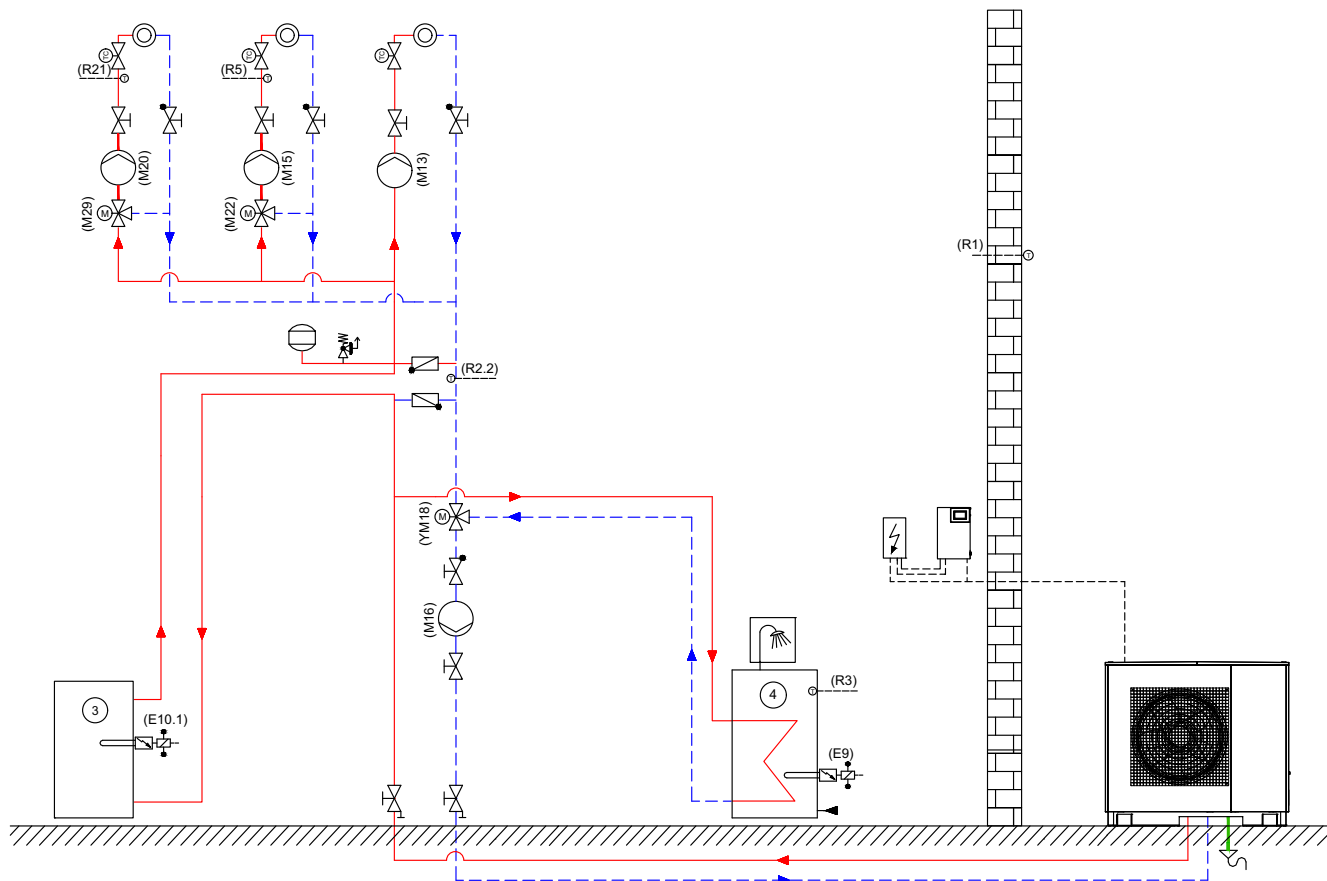

Powietrzna pompa ciepła

System E[®]

LA 1525CP

1

LA 1525CP + WPM Touch

schemat elektryczny

schemat hydrauliczny

schemat hydrauliczny 1

3

podłączenie

4

schemat hydrauliczny

schemat hydrauliczny 2

podłączenie