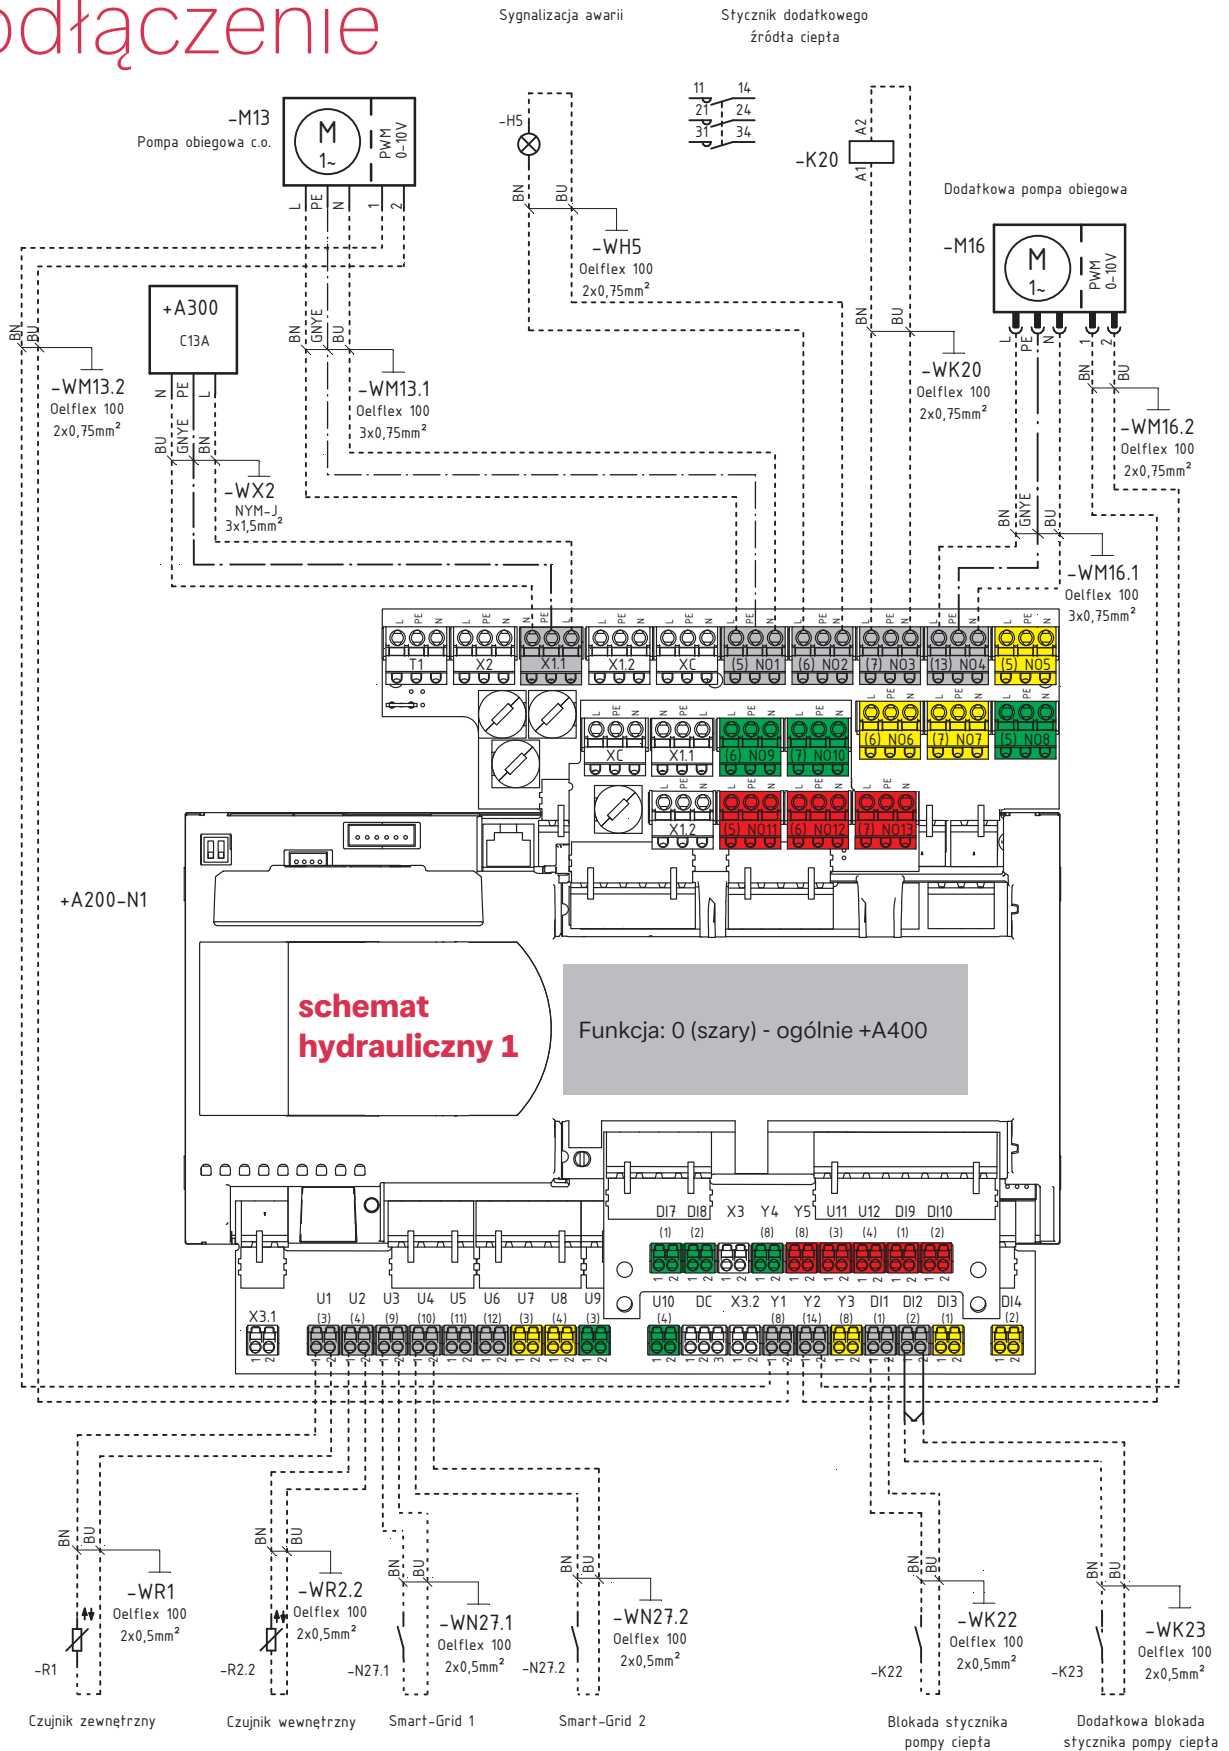

Powietrzna pompa ciepła

System E[®]

LA 1525CP

1

LA 1525CP + WPM Touch

schemat elektryczny

schemat hydrauliczny

schemat hydrauliczny 1

3

podłączenie

4

schemat hydrauliczny

schemat hydrauliczny 2

podłączenie