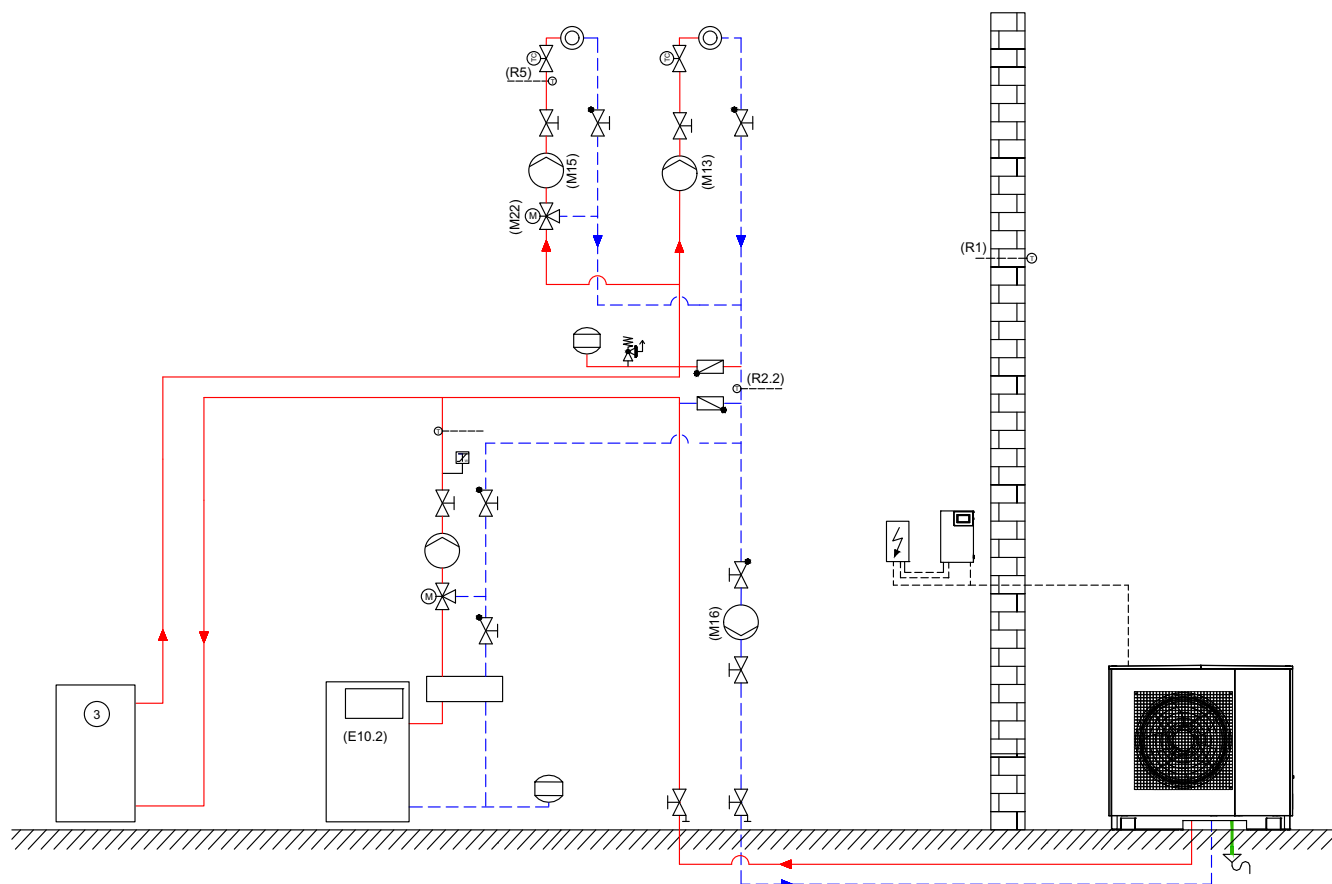

Powietrzna pompa ciepła

System E[®]

LA 1525CP

1

LA 1525CP + WPM Touch

schemat elektryczny

schemat hydrauliczny

schemat hydrauliczny 1

3

podłączenie

4

schemat hydrauliczny

schemat hydrauliczny 2

podłączenie